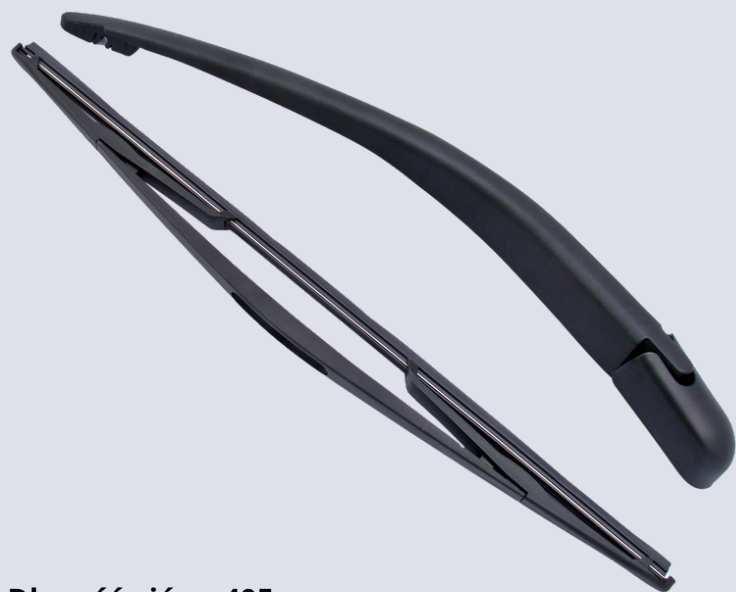

IMABram-Opel-ZafiraA

Pasuje do modeli / Fits models:

- Opel Zafira A 1999-2005

Długość pióra: 405mm
Wiper's length: 405mm