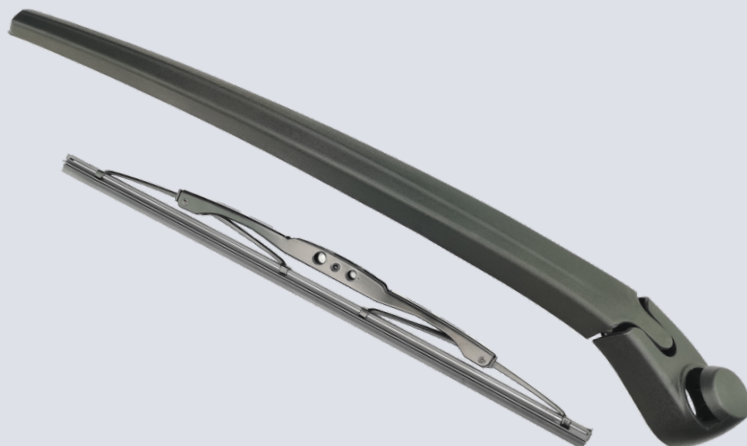

## IMABram-Zafira-B

Pasuje do modeli / Fits models:

- Opel Zafira B 2005-2008

**Długość pióra: 360mm**  
Wiper's length: 360mm

**New!**

## IMABram-Seat-Ibiza-3

Pasuje do modeli / Fits models:

- Seat Ibiza III 2002-2007

**Długość pióra: 330mm**  
Wiper's length: 330mm

**New!**