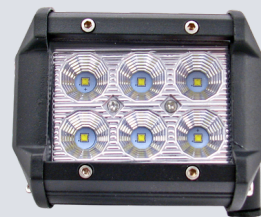

126W* / 42xLED / 12-24V / 6000lm* / EMC R10 / IP67

NL33114

107mm x 107mm x 36mm

114W* / 38xLED / 12-24V / 6000lm* / EMC R10 / IP67

NL87018

95mm x 78mm x 60mm

18W* / 6xLED / 10-24V / 1800lm* / EMC R10 / IP67