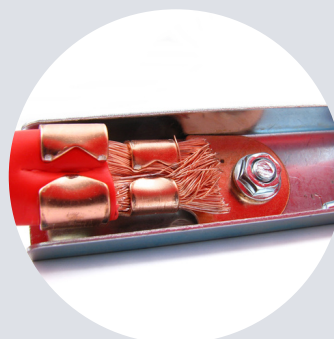

Solidne łączenie klamry z kablem

Solid fastening of the clamp with the cable

maks. natężenie: 1200A / długość: 2x 4,5m / waga: 2.85kg / średnica: 35mm²

max current: 1200A / length: 2x 4,5m / weight: 2.85kg / cable diameter: 35mm²

PR1200A6M

Łączone kable - brak ryzyka zaplątania

Connected cables - no risk of tangling

Solidne łączenie klamry z kablem

Solid fastening of the clamp with the cable

maks. natężenie: 1200A / długość: 2x 6m / waga: 3.6kg / średnica: 35mm²

max current: 1200A / length: 2x 6m / weight: 3.6kg / cable diameter: 35mm²

PR1500A4,5M

Gruby kabel w izolacji gumowej

Thick rubber-insulated cable

Solidne łączenie klamry z kablem

Solid fastening of the clamp with the cable

Solidne łączenie klamry z kablem

Solid fastening of the clamp with the cable

maks. natężenie: 1500A / długość: 2x 6m / waga: 4,47kg / średnica: 50mm²

max current: 1500A / length: 2x 6m / weight: 4,47kg / cable diameter: 50mm²