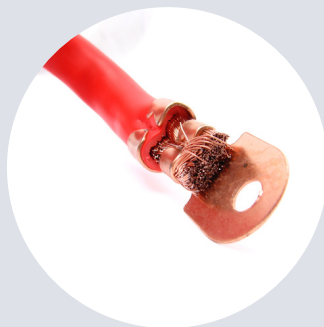

Gruby kabel w izolacji gumowej

Thick rubber-insulated cable