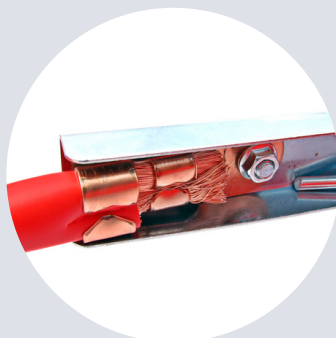

PR800A4M

Łączone kable - brak ryzyka zaplątania

Connected cables - no risk of tangling

Solidne łączenie klamry z kablem

Solid fastening of the clamp with the cable

maks. natężenie: 800A / długość: 2x 4m / waga: 1.77kg / średnica: 16mm²

PR1200A6M

Łączone kable - brak ryzyka zaplątania

Connected cables - no risk of tangling

Solidne łączenie klamry z kablem

Solid fastening of the clamp with the cable

maks. natężenie: 1200A / długość: 2x 6m / waga: 3.6kg / średnica: 35mm²

maks. natężenie: 1500A / długość: 2x 4,5m / waga: 3.5kg / średnica: 50mm²

max current: 1500A / length: 2x 4,5m / weight: 3.5kg / cable diameter: 50mm²

PR1500A6M

Gruby kabel w izolacji gumowej

Thick rubber-insulated cable

Solidne łączenie klamry z kablem

Solid fastening of the clamp with the cable

maks. natężenie: 1500A / długość: 2x 6m / waga: 4,47kg / średnica: 50mm²

max current: 1500A / length: 2x 6m / weight: 4,47kg / cable diameter: 50mm²